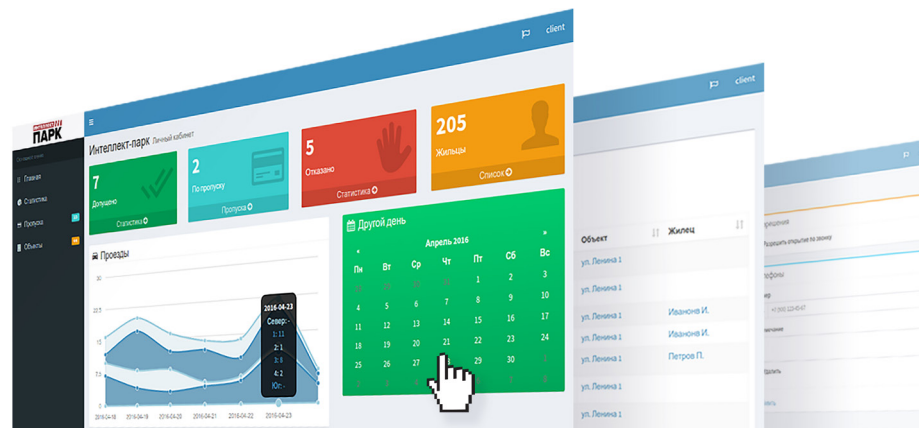

Предлагаем вашему вниманию сервис по диспетчеризации шлагбаумов

К преимуществам предлагаемого нами решения можно отнести наличие доступа к «личному кабинету» пользователя в котором доступен следующий функционал:

Демонстрация Личного кабинета: <https://vimeo.com/187453821>

Практичность и удобство

- Наличие одновременно более 20 операторов на линии и надежного IP канала позволяющие мгновенно отвечать на вызовы, поступающие со шлагбаумов, а также по обычной телефонной сети;
- Предоставление детальной информации и фотографии/видео с камер в моменты проездов с привязкой к конкретным жильцам;
- Возможность гибкой настройки прав и условий доступа транспорта для каждого устройства;

Мониторинг данных

- Наличие подробной аналитической и статистической информации по использованию шлагбаумов и иных устройств контроля доступа, подключенных к системе;
- Возможность просмотра статистики добавления пропусков и проезда по пропускам;
- Возможность самостоятельного ведения/изменения списка жильцов и организаций;