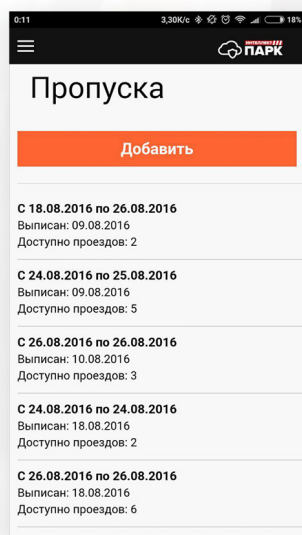

Мобильное приложение для iOS/Android

Для удобства клиентов наша компания разработала мобильное приложение, которое наряду с доступом по звонку на шлагбаум и звонком диспетчеру позволяет быстро открывать шлагбаум, выписывать пропуски для допуска гостей диспетчером, а так же выписывать пропуски для одноразового допуска гостей по звонку на шлагбаум.