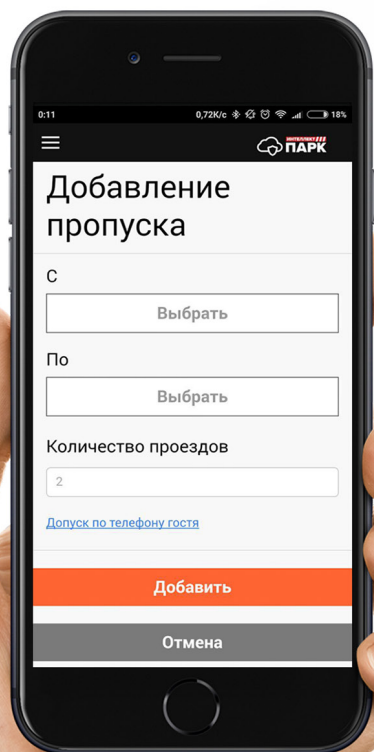

Мониторинг данных

- Наличие подробной аналитической и статистической информации по использованию шлагбаумов и иных устройств контроля доступа, подключенных к системе;
- Возможность просмотра статистики добавления пропусков и проезда по пропускам;
- Возможность самостоятельного ведения/изменения списка жильцов и организаций;

Дополнительно

- Невысокая стоимость оборудования
- Отсутствие привязки к количеству жителей
- Возможность выписывать пропуски и др.

Мобильное приложение для iOS/Android

Для удобства клиентов наша компания разработала мобильное приложение, которое наряду с доступом по звонку на шлагбаум и звонком диспетчеру позволяет быстро открывать шлагбаум, выписывать пропуски для допуска гостей диспетчером, а так же выписывать пропуски для одноразового допуска гостей по звонку на шлагбаум.